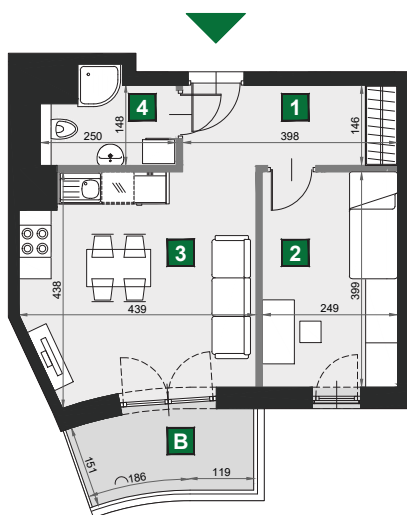

## B 132

budynek	A
piętro	5
mieszkanie	B 132
liczba pokoi	2

<b>B</b> balkon	4,97 m <sup>2</sup>
<b>1</b> przedpokój	6,02 m <sup>2</sup>
<b>2</b> sypialnia	9,94 m <sup>2</sup>
<b>3</b> pokój dzienny z aneksem kuch.	16,93 m <sup>2</sup>
<b>4</b> łazienka	3,72 m <sup>2</sup>

powierzchnia	36,61 m <sup>2</sup>
cena brutto	325 829 zł

0 1 2 [m]